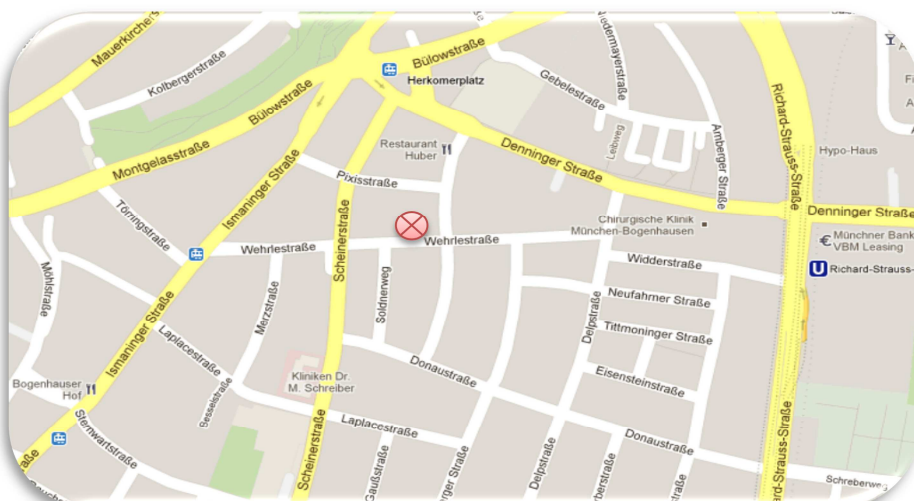

### Bus

**Linie 54**  
Richtung Lorettoplatz-Münchner Freiheit

**Haltestelle Wehrlestraße**  
In die Wehrlestraße einbiegen.  
Bei der Kirche, 3. Gebäude links

### Tram

**Linie 17**  
Richtung Lorettoplatz-Münchner Freiheit

**Haltestelle Herkomerplatz**  
Am Taxistand vorbei geradeaus aus in die Scheinerstraße,  
zweite Straße links in die Wehrlestraße

**Linie 18**  
Richtung Gondrellplatz-Effnerplatz

**Haltestelle Bundesfinanzhof**  
An der Post in die Wehrlestraße

**Linie 16**  
Richtung Romanplatz – St.Emmeran

**Haltestelle Bundesfinanzhof**  
An der Post in die Wehrlestraße

### U- Bahn

**Linie U4**  
Richtung Westendstr.-Arbellapark

**Haltestelle Richard-Strauss-Str.**  
In die Wehrlestraße einbiegen  
westlich in die Denninger Str., 1. Straße links (Delpstr.),  
1. Straße rechts in die Wehrlestraße